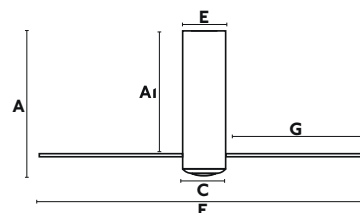

32036-10
32036WW-10 NEW
Body Matt Black
Blades Transparent

Wiz Smart

32037-10
32037WW-10 NEW
Body Matt Black
Blades Walnut

Wiz Smart

32060-10
32060WW-10 NEW
Body Matt Black
Blades Matt Black

Wiz Smart

Material	Body Steel + Glass Blades PC
W	3-6-9-13-22-32
RPM	51-77-103-129-155-185
Airflow	145 m3 min
V/Hz	220V-240V/50-60Hz