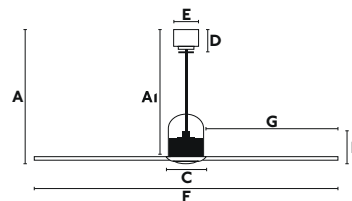

Opt. downrod Page 214

A	A1
640/25.2"	630/24.8"
B	C
180/7.09"	160/6.3"
D	E
60/2.4"	130/5.12"
F	G
Ø1280/50.4"	555/21.85"
Downrod L	Downrod Ø
100-200- 460/3.94"	26/1.02"

Smart option

Mini Eterfan

Conillas

M
ø128 CM