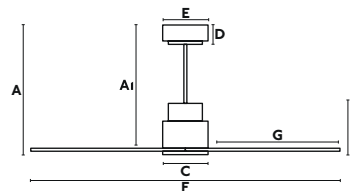

33478
33478WW NEW
Body Dark Brown
Blades Dark Brown

Wiz Smart

33487
33487WW NEW
Body Matt White
Blades Matt White

Wiz Smart

Material Body Steel
Blades Plywood
W 4-6-10-16-24-37
RPM 50-87-125-162-199-237
Airflow 222 m3 min
V/Hz 220V-240V/50-60Hz
Opt. downrod Page 214