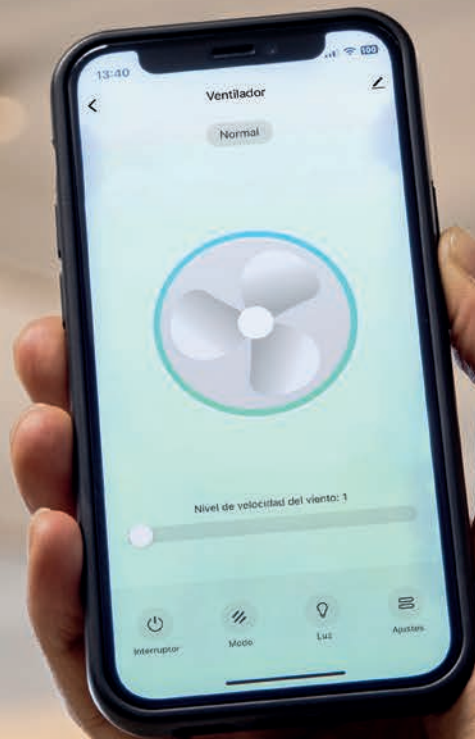

SMART OPTION

CONTROL YOUR FAN, ANYTIME

Download app

Control the fan from your mobile and select the app that matches its smart system.

Controla el ventilador desde tu móvil y selecciona la aplicación compatible con su sistema inteligente.