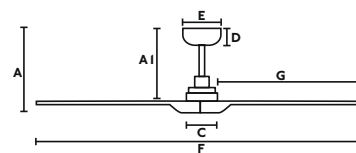

Tuya Smart

33806-1TW
33806WT-1TW NEW
Body Matt Black
Blades Dark Oak

Tuya Smart

Material	Body Steel Blades Wood
Programmer	1-4-8hr
W	5-7-11-16-22-30
RPM	115-155-195-235-266-297
Airflow	135 m3 min
V/Hz	220V-240V/50-60Hz
Accesories ☉	33974 DC Wall Control
Incl. downrod	100 mm
Opt. downrod	Page 214