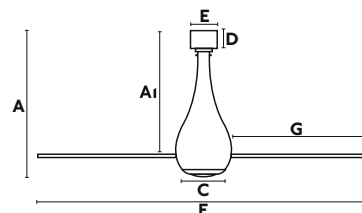

32028-10
32028WW-10 NEW
Body Matt Black
Blades Walnut

Wiz Smart

32029-9
32029WW-9 NEW
Body Gloss Red
Blades Transparent

Wiz Smart

32030-10
32030WW-10 NEW
Body Matt Black
Blades Matt Black

Wiz Smart

Material	Body Steel + Glass
	Blades PC
W	3-6-9-13-22-32
RPM	51-77-103-129-155-185
Airflow	145 m3 min
V/Hz	220V-240V/50-60Hz