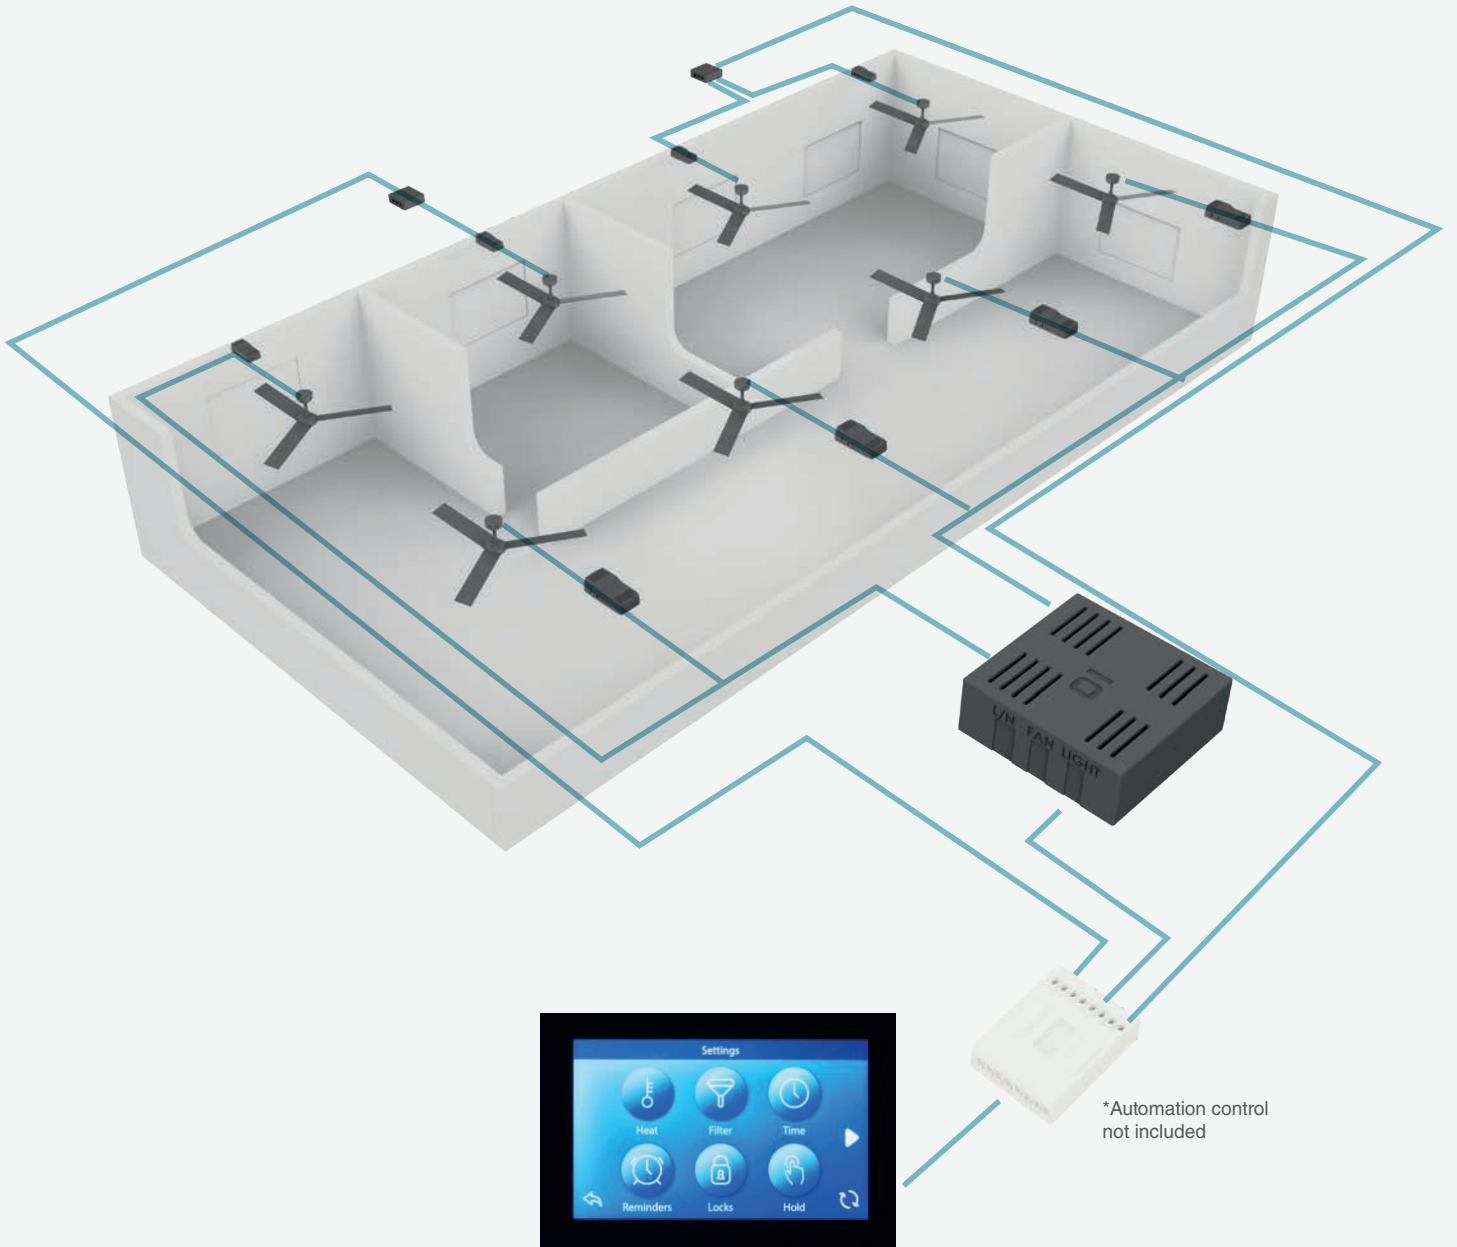

SMART OPTION

CONTROL YOUR FAN, ANYTIME

Download app

Control the fan from your mobile and select the app that matches its smart system.

Controla el ventilador desde tu móvil y selecciona la aplicación compatible con su sistema inteligente.