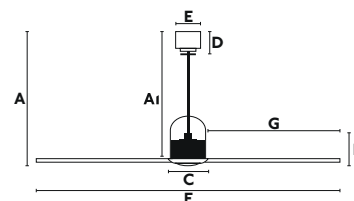

Wiz Smart

33399D-10
33399DWW-10 NEW
Body Copper
Blades Walnut

Wiz Smart

Material	Body Steel
	Blades PC
W	4-6-9-13-22-32
RPM	51-77-103-129-155-185
Airflow	145 m3 min
V/Hz	220V-240V/50-60Hz
Incl. downrod	100-200-460 mm
Opt. downrod	Page 214